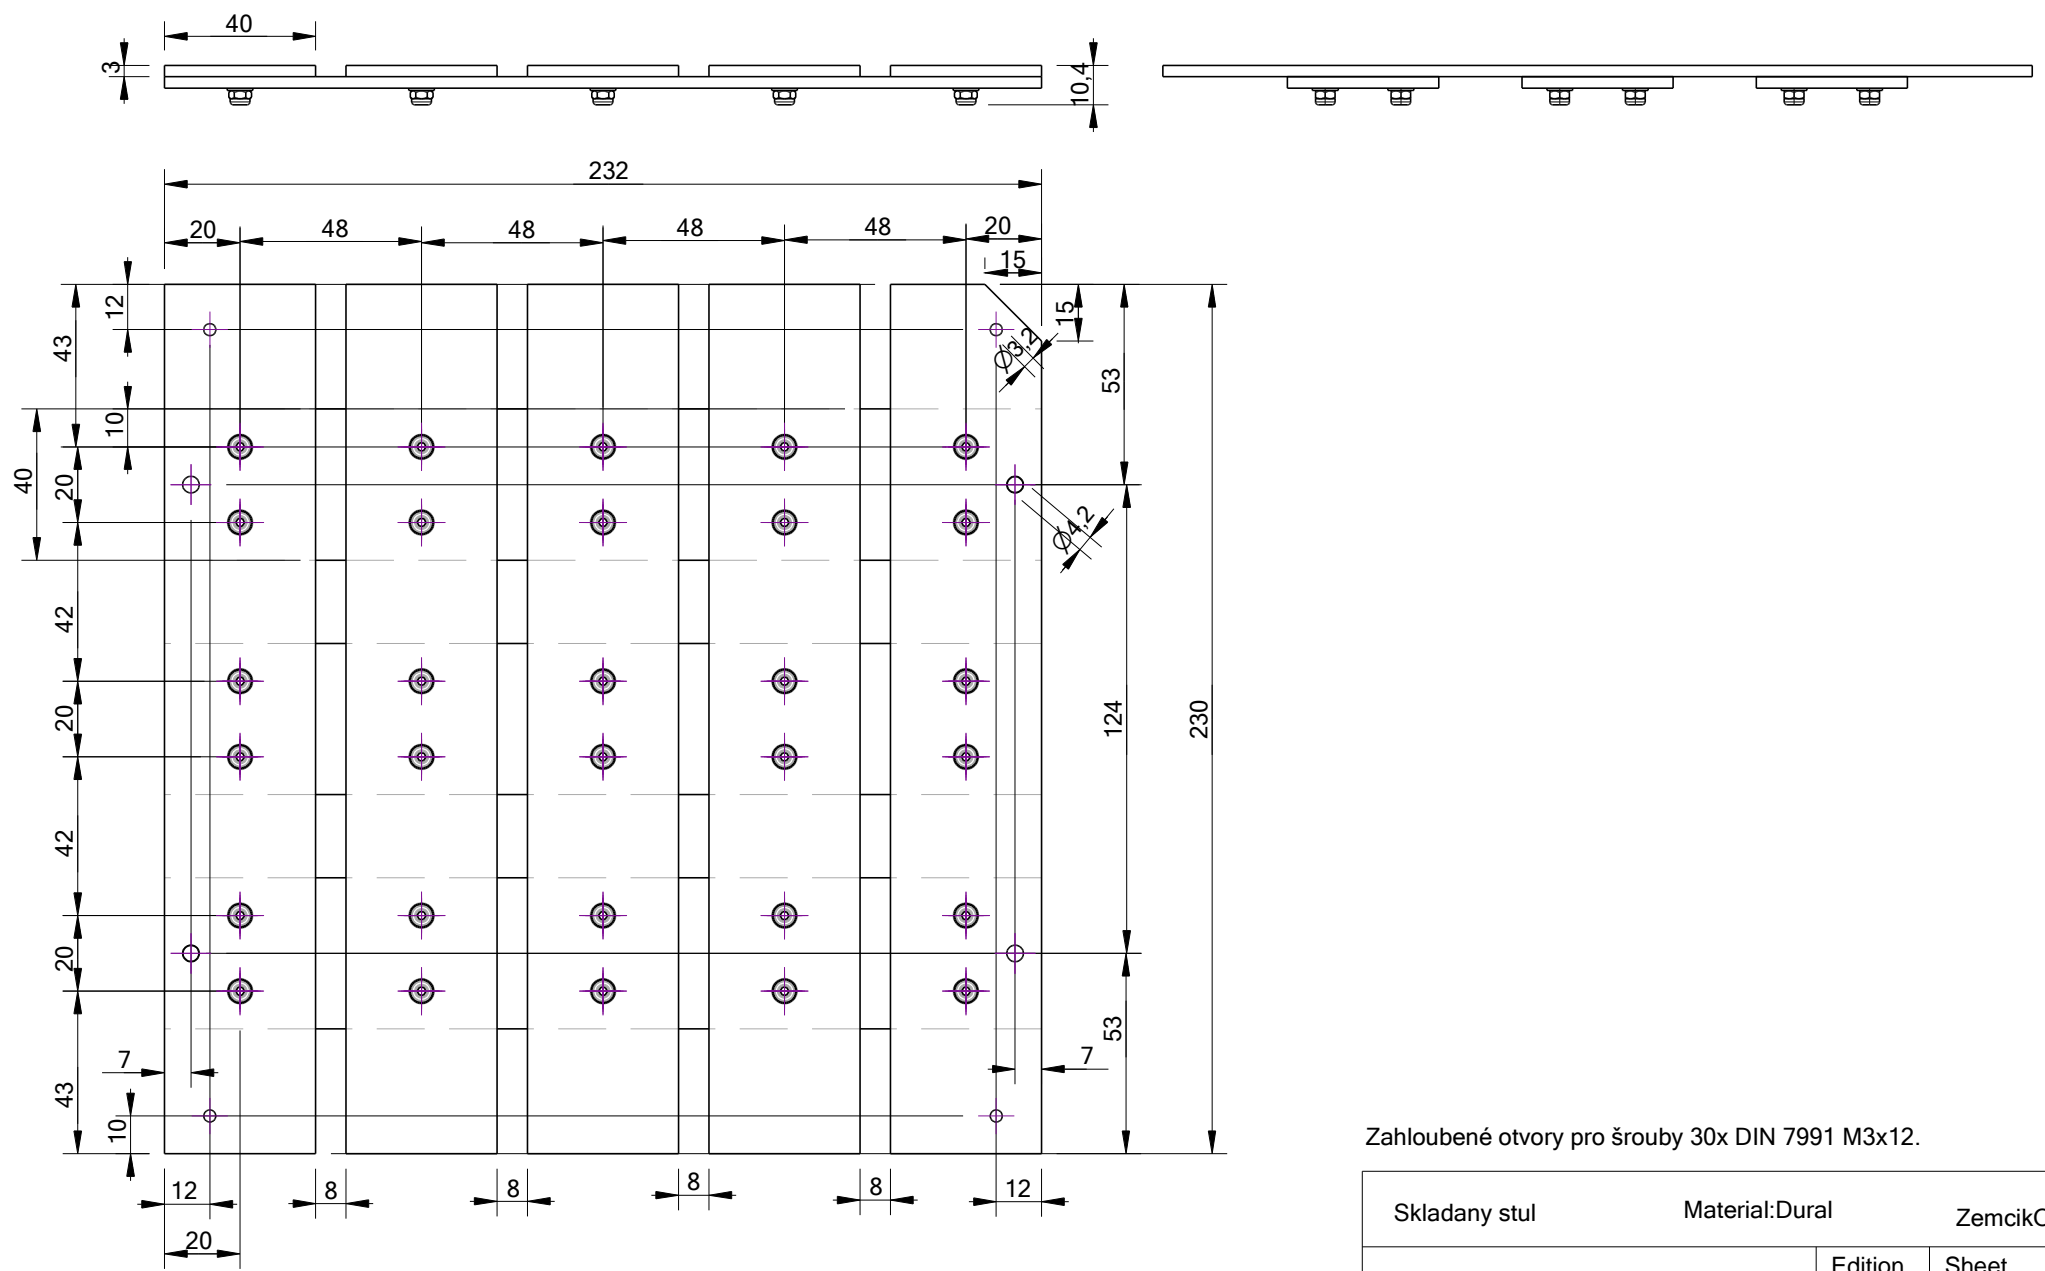

C

D

D

Zahloubené otvory pro šrouby 30x DIN 7991 M3x12.

Skladany stul	Material:Dural	ZemcikO
ST-000-10082011	Edition	Sheet

6