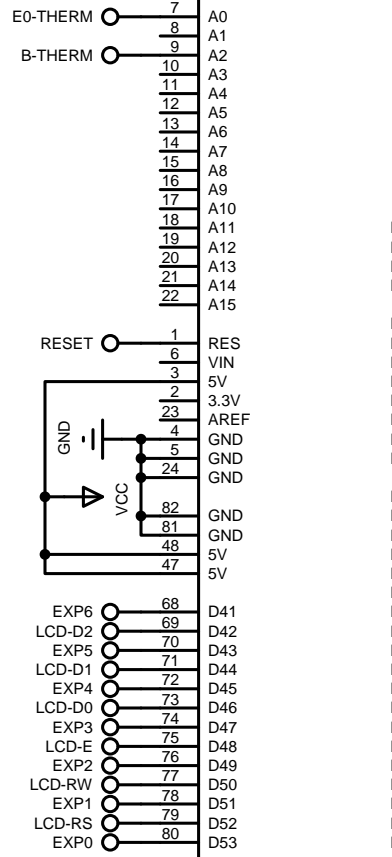

ARDUINO MEGA

ARDUINO_MEGA_SHIELD